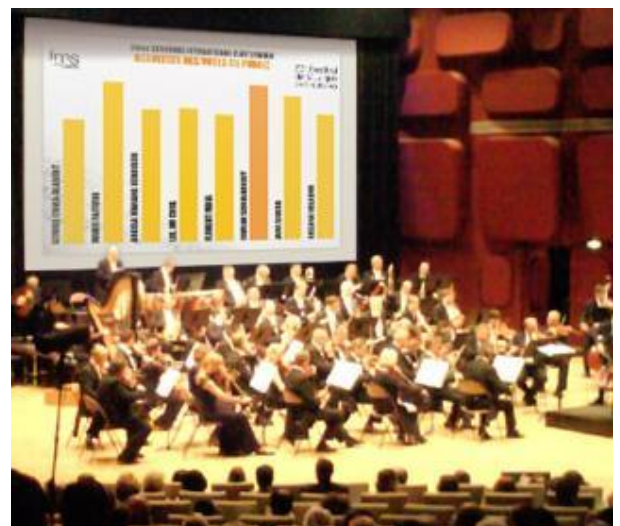

Applaudimètre pour l'évènementiel (Retransmission sur grand écran)

○ Le vote par applaudimètre

Ce système permet de mesurer la force des applaudissements du public lors d'un évènement en **prenant en compte l'environnement** : taille et structure de la salle, bruits ambiants, ...

Ultra-précis, l'applaudimètre enregistre l'intensité des applaudissements et les **retranscrit en temps réel** via une animation qui permet au public de voir la progression des votes.

Deux modes de mesure sont disponibles :

- Mesure de la force des applaudissements
- Mesure de la force et de la durée des applaudissements

Les résultats sont affichés sur un écran plasma ou écran géant par vidéo projection.

○ Retransmission immédiate et personnalisée des résultats du vote

L'affichage des résultats et des jingles de lancement sont **personnalisés aux couleurs de l'évènement, de votre société, du produit...**

L'application est conçue afin d'afficher un résultat progressif avec léger décalage des votes sur l'écran.

○ Le résultat

Chaque participant fait son possible pour faire le plus de bruit possible et faire s'élever la courbe de résultat.

Une animation **ludique, interactive et tout public, idéal pour stimuler et promouvoir l'action en équipe** lors d'un évènement.

Pour toute demande de devis personnalisé, contactez-nous par mail à info@moonda-event.com