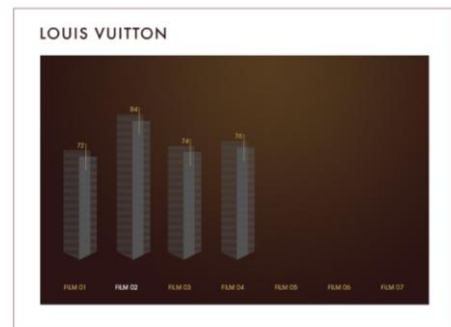

Applaudimètre pour l'évènementiel (Retransmission sur grand écran)

○ Le vote par applaudimètre

Ce système permet de mesurer la force des applaudissements du public lors d'un évènement en **prenant en compte l'environnement** : taille et structure de la salle, bruits ambiants, ...

Ultra-précis, l'applaudimètre enregistre l'intensité des applaudissements et les **retranscrit en temps réel** via une animation qui permet au public de voir la progression des votes.

Deux modes de mesure sont disponibles :

- Mesure de la force des applaudissements
- Mesure de la force et de la durée des applaudissements

Les résultats sont affichés sur un écran plasma ou écran géant par vidéo projection.

○ Retransmission immédiate et personnalisée des résultats du vote

L'affichage des résultats et des jingles de lancement sont **personnalisés aux couleurs de l'évènement, de votre société, du produit...**

L'application est conçue afin d'afficher un résultat progressif avec léger décalage des votes sur l'écran.

○ Le résultat

Chaque participant fait son possible pour faire le plus de bruit possible et faire s'élever la courbe de résultat.

Une animation **ludique, interactive et tout public, idéal pour stimuler et promouvoir l'action en équipe** lors d'un évènement.

Pour toute demande de devis personnalisé, contactez-nous par mail à info@moonda-event.com